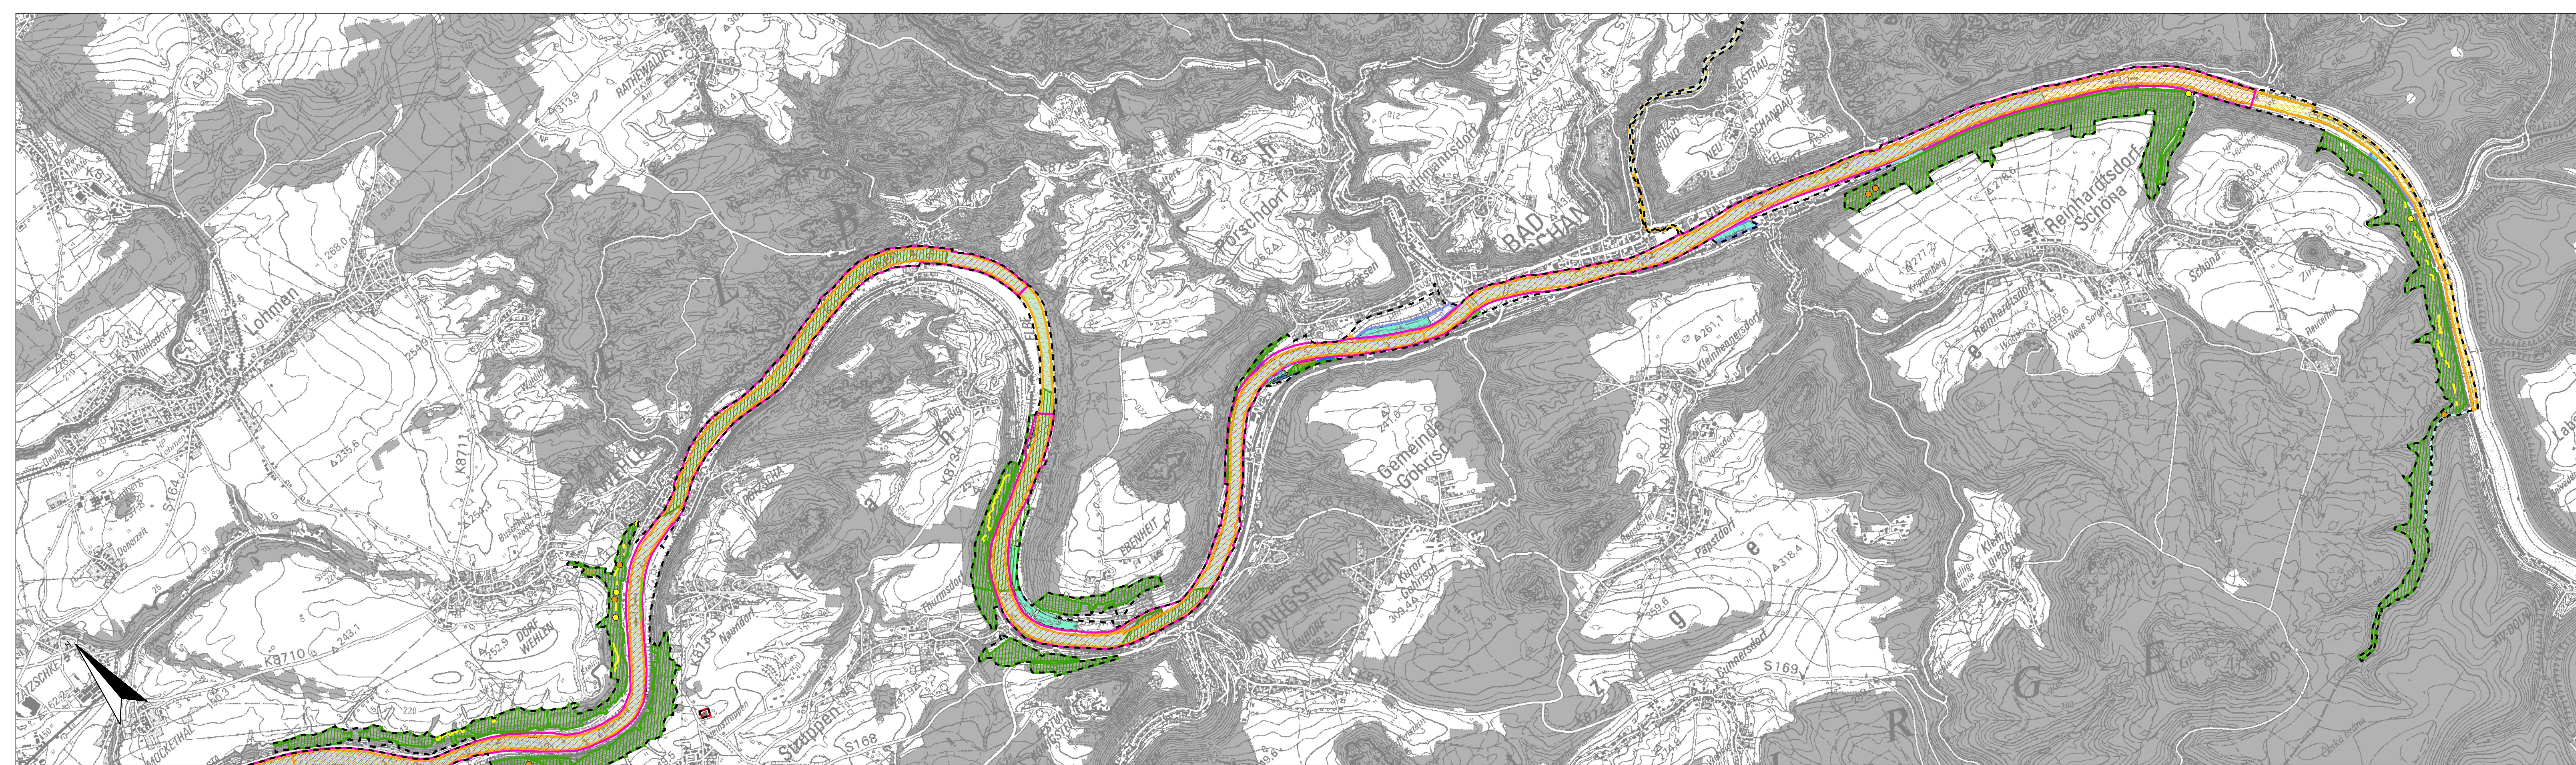

**Übersichtskarte Lebensraumtypen und Arthabitate
im SCI 034E "Elbtal zwischen Schöna und Mühlberg"
1:25.000, Blatt 5 (5)**

Herausgeber:
Sächsisches Landesamt für Umwelt,
Landwirtschaft und Geologie

Bearbeitung: Triops - Ökologie & Landschaftsplanung GmbH
Leitung: Heyn, Cornelia
Bearbeiter: Heyn, Cornelia
Bearbeitungsstand: 07.10.2009